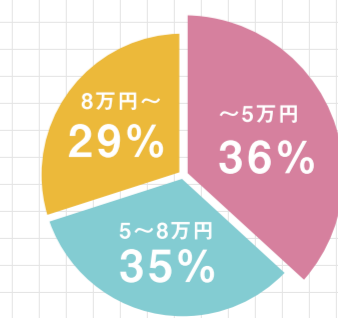

3 事務

ファーストフード店や居酒屋など、飲食店で働く学生が多い結果に！
歯科衛生士学科のみ、飲食店より歯科医院で働く学生が多く、歯科医院が二位にランクイン！

他にも...

- ドラッグストア コンビニ ケーキ屋
- デバ地下 病院の売店 ゲームセンター
- イベントスタッフ 美容院 など...

勤務先も様々！

Q

一ヶ月のアルバイト代は？

昼間部
歯科衛生士学科I部
視能訓練士学科I部

夜間部
歯科衛生士学科II部
医療事務学科

高円寺のフォトジェニックなお店をご紹介♡

インスタ映え Spot

Photo Spot

古着屋 編

イシャクがある高円寺には
インスタ映えするスポットがたくさん♪
放課後に立ち寄るとEnjoyLifeを送れること間違いなし♡

koenji 01 @gREEN DOT PAL店

花柄など乙女心をくすぐるアイテムがたくさん!
トレンドに左右されないお洋服をご用意してます♡