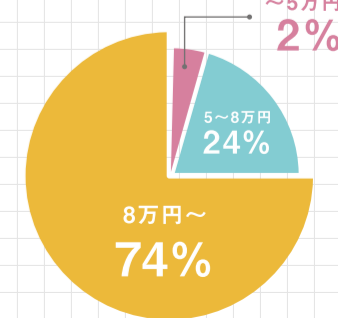

高円寺から近い新宿が第一位！
東京ディズニーリゾートを挙げた学生も数名いましたが「年間パスポートを持っているから」などの理由でした！

Q

アルバイトはしていますか？

ほとんどの学生がバイトしてるよ！

アルバイトをしている学生が全体の8割近くを占めています！これは自由な時間が沢山あるイシヤクならではのポイント！

歯科医院や病院など医療機関で働く学生も！

Q

通学にどれくらい時間がかかりますか？

3 事務

ファーストフード店や居酒屋など、飲食店で働く学生が多い結果に！
歯科衛生士学科のみ、飲食店より歯科医院で働く学生が多く、歯科医院が二位にランクイン！

他にも...

- ドラッグストア コンビニ ケーキ屋
- デバ地下 病院の売店 ゲームセンター
- イベントスタッフ 美容院 など...

勤務先も様々！

Q

一ヶ月のアルバイト代は？

昼間部
歯科衛生士学科I部
視能訓練士学科I部

夜間部
歯科衛生士学科II部
医療事務学科

高円寺のフォトジェニックなお店をご紹介♡

インスタ映え Spot

Photo Spot

古着屋 編

イシャクがある高円寺には
インスタ映えするスポットがたくさん♪
放課後に立ち寄るとEnjoyLifeを送れること間違いなし♡

koenji 01 @gREEN DOT PAL店

花柄など乙女心をくすぐるアイテムがたくさん!
トレンドに左右されないお洋服をご用意してます♡