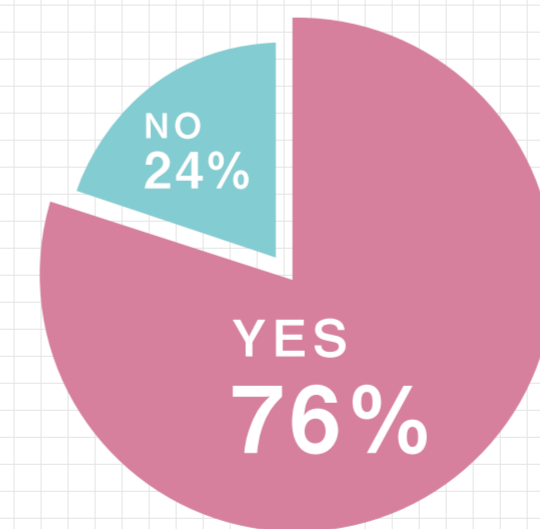

ほとんどの学生がバイトしてるよ！

アルバイトをしている学生が全体の8割近くを占めています！これは自由な時間が沢山あるイシヤクならではのポイント！

歯科医院や病院など医療機関で働く学生も！