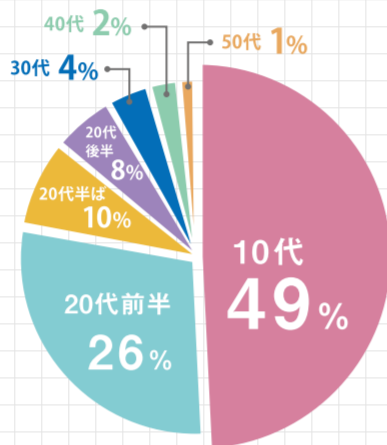

Q

イシヤクのここが好き！

1 先生

先生がみんな優しい！、アットホームな雰囲気が好き♡
どの先生も親身になってくれる。

2 カリキュラム

授業が早く終わるのが嬉しい、
遅くから始まるのでたくさん働けるところがいい！

イシヤク大好き♡

3 立地

駅から近い、学校の近くになんでもある！
美味しいラーメン屋さんが近くにある！

Q

イシヤクの学生の年齢層は？

幅広い年齢層！

学部によって年齢層は様々ですが、学校全体としてはこのような結果に！幅広い年齢層がいるのはイシヤクならではのポイント！

Q

彼氏・彼女（または配偶者）はいる？

歯科衛生士学科のみだと、いる…36% いない…54%と約4割近くの学生が「いる」という結果に…！