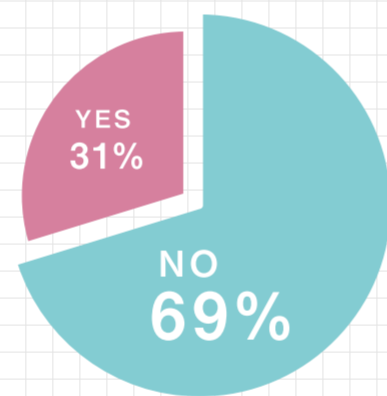

駅から近い、学校の近くになんでもある！
美味しいラーメン屋さんが近くにある！

Q

イシヤクの学生の年齢層は？

幅広い年齢層！

学部によって年齢層は様々ですが、学校全体としてはこのような結果に！幅広い年齢層がいるのはイシヤクならではのポイント！

Q

彼氏・彼女（または配偶者）はいる？

歯科衛生士学科のみだと、いる…36% いない…54%と約4割近くの学生が「いる」という結果に…！